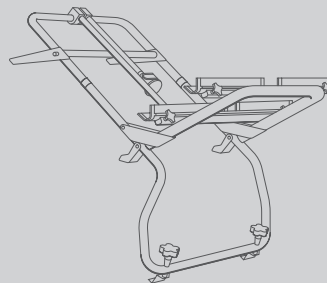

Sport e design 4

Trasporto 14

Comunicazione **16**

Famiglia **18**

Comfort e sicurezza **20**

L'estetica della vostra TT: styling col punto esclamativo.

Audi TT convince per la sua linea elegante e il suo design dalla chiara struttura. Se desiderate sottolineare in particolare la sua sportività, potete equipaggiarla con cerchi in lega di alluminio dalla finitura sofisticata. Qualsiasi modello scegliate, il suo design sarà sempre perfettamente intonato all'immagine originale della TT.